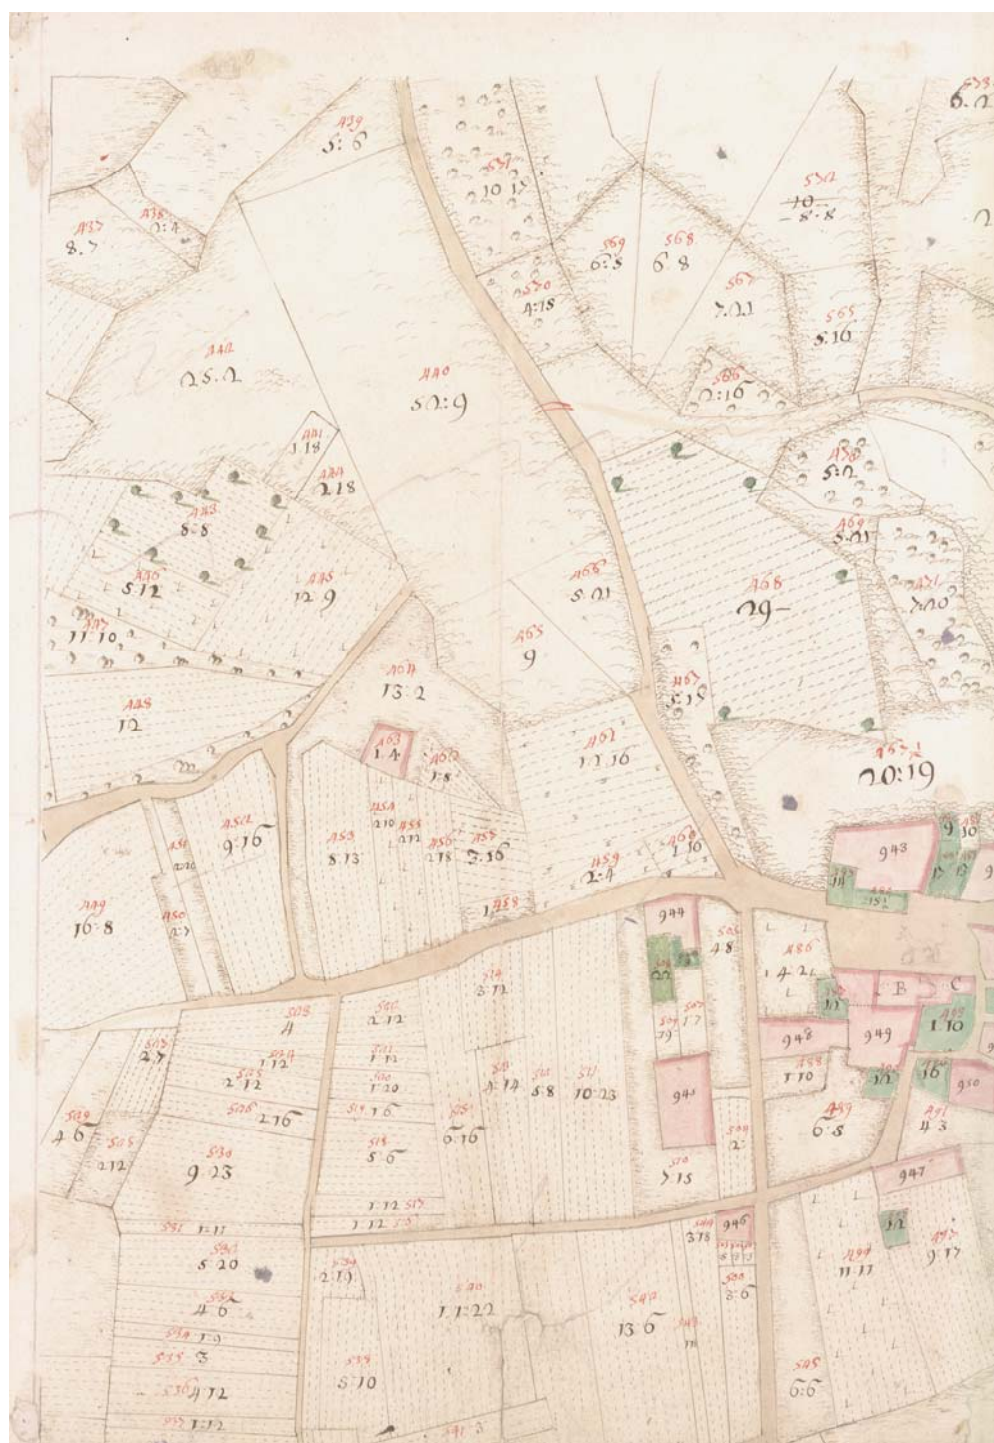

Catasto di Maria Teresa d'Austria
Brebbia – centro est

Maurizio Mazzucchelli
architetto

Alberto Mazzucchelli
ingegnere

Roberto Pozzi
architetto

DdP DOCUMENTO DI PIANO

Studio associato
INGEGNERIA
ARCHITETTURA
URBANISTICA

I-21040 Morazzone
Via Europa 54

Tel 0332 870777
Fax 0332 870888

Info@saproject.it

Documento depositato presso la Società Italiana Autori ed Editori (SIAE) Tutti i diritti sono riservati. Vietata la riproduzione non autorizzata